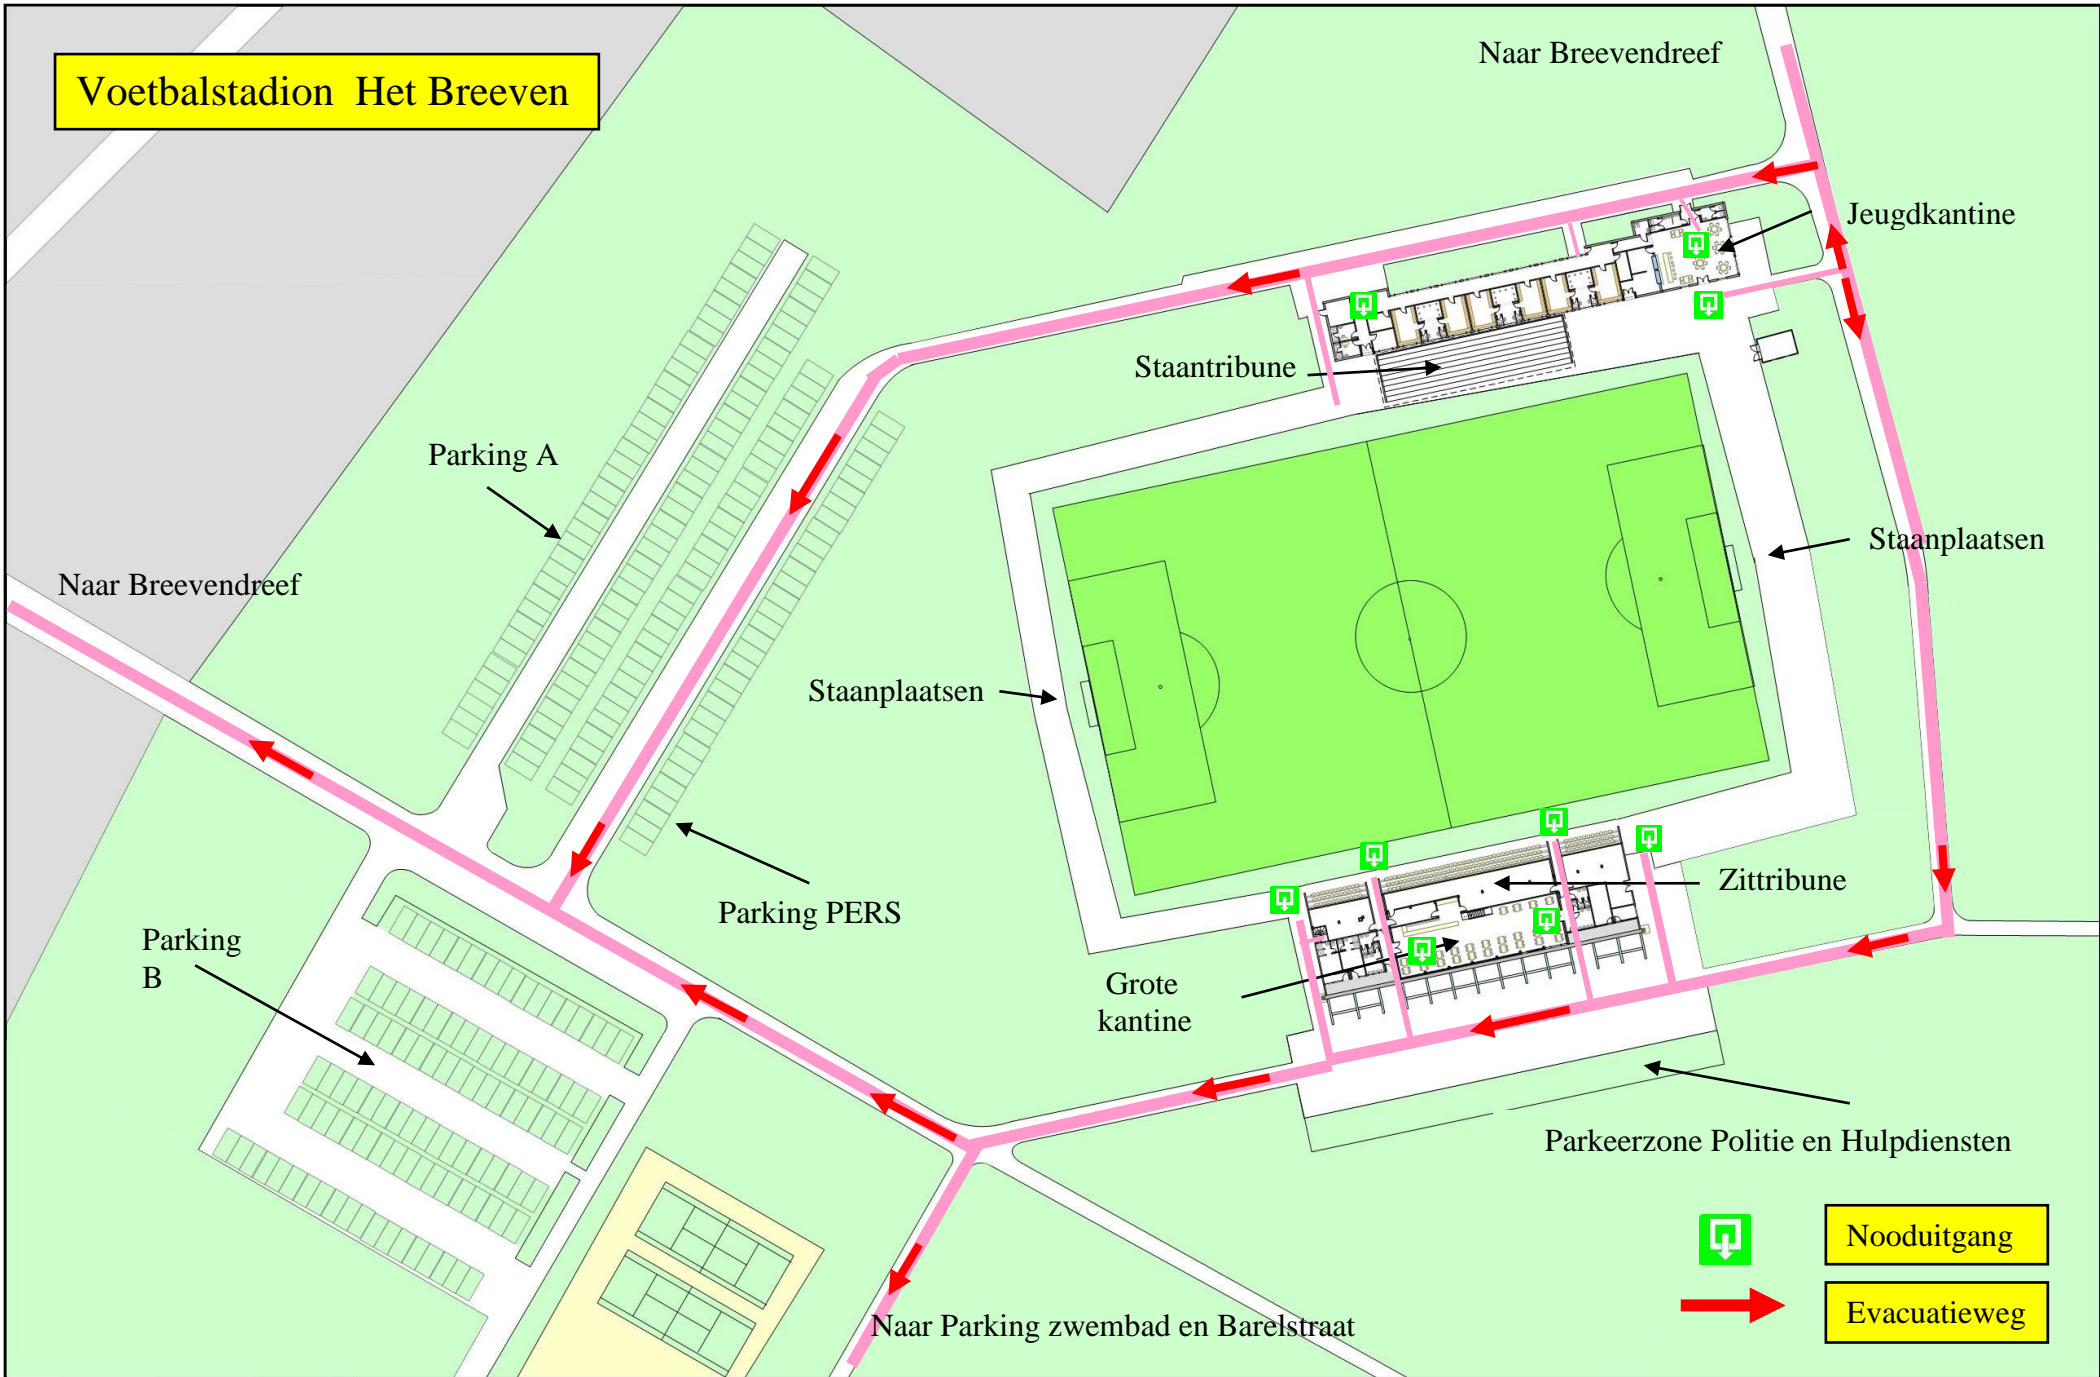

Voetbalstadion Het Breeven

Nooduitgang

Evacuatiweg